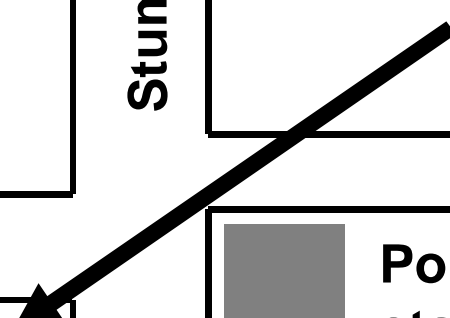

Westbahnhof

**Weg-Angabe zu Mittelgasse 7, Wien VI:
je 5 min. von U-Bahnstation „Westbahnhof“
oder „Zieglergasse“**

Gürtel

Zieglergasse

Mariahilferstraße

Stadtmitte →

Miller-gasse

Stumpergasse

K o K o

**Raimund-
Theater**

Mittelgasse

**Polizei-
station**

**No. 7
K o K o**