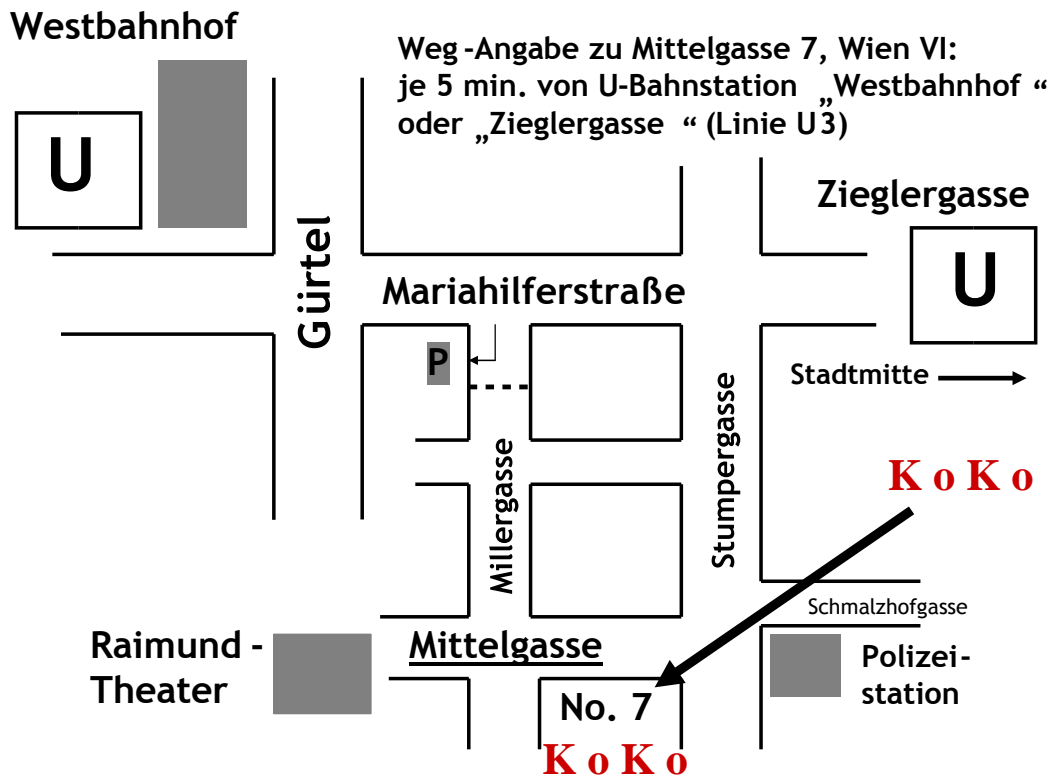

Die Künstler/Künstlerinnen der Kunstgruppe Retz haben sich auch an zahlreichen Ausstellungen als Gemeinschaft oder Einzelkünstler/innen beteiligt.

Thomas Gräser wurde 1965 in Wien geboren. Im Wohnheim Caritas Retz lebt er seit 1981. Gräser ist in der Kunstgruppe Retz seit 1992.

Karin Mayer ist 1967 in Wien geboren, 1995 übersiedelt sie in das Wohnheim Caritas Retz. In der Kunstgruppe seit 2014, aber künstlerisch tätig seit 20 Jahren.

Wegangabe zu KoKo

Mittelgasse 7, Wien, 6. Bezirk. Zugang: U3 oder U6 Westbahnhof, oder U3 Zieglergasse, zwischen Stumpergasse und Millergerasse. Siehe auch: