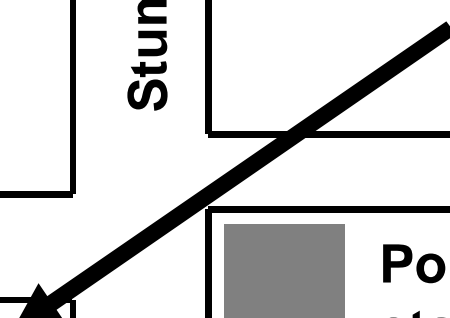

**Westbahnhof**

**Weg-Angabe zu Mittelgasse 7, Wien VI:  
je 5 min. von U-Bahnstation „Westbahnhof“  
oder „Zieglergasse“**

**Gürtel**

**Zieglergasse**

**Mariahilferstraße**

**Miller-gasse**

**Stumpergasse**

**Stadtmitte** →

**K o K o**

**Raimund-Theater**

**Mittelgasse**

**Polizei-station**

**No. 7  
K o K o**

Parkhaus in der Nähe der Galerie KoKo am Mariahilfer Platzl / Mariahilferstr. 123, Wien, 6. Bezirk